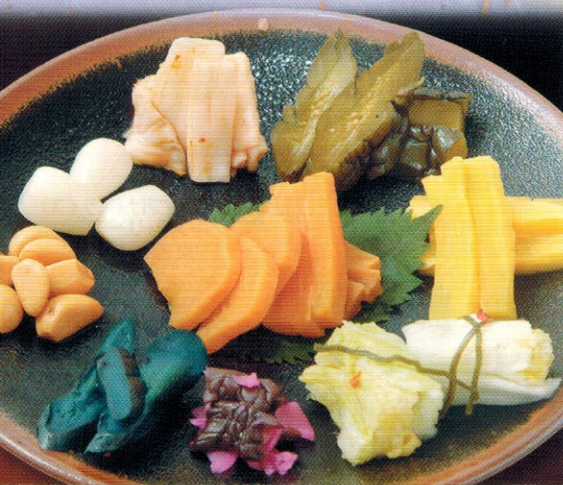

味・恵・技・心

野馬追の里、 ふるさとの逸品

農林大臣賞・朝日農業賞受賞

特選 **石** 漬物

贈って喜ばれる

贈答用詰合せ

ふるさとの逸品

●贈答用詰合せA
味くらべ